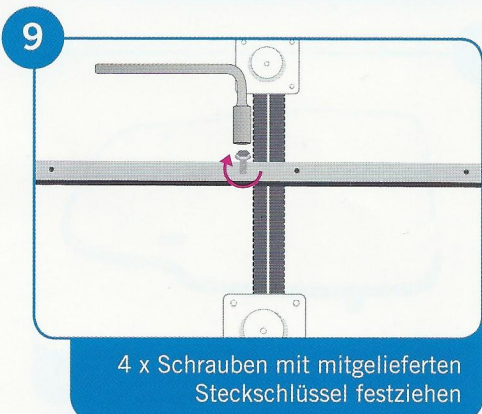

Montageanleitung

Premium Untergestell für das hhp Andullationstherapie-System Revolution

Body and Mind Studio Limited

The Wellness Centre

16 Risbygate Street

Bury St Edmunds

Suffolk IP33 3AA

United Kingdom

www.BodyandMindStudio.co.uk

Tel: +44 (0)1284 756 444