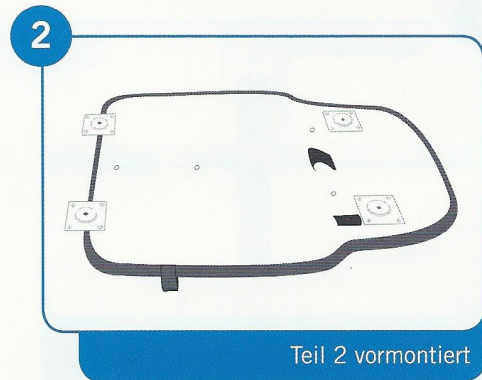

Montageanleitung

Premium Untergestell für das hhp Andullationstherapie-System Revolution

Lieferumfang:

1x Teil 1 vormontiert Karton 2

1x Teil 2 vormontiert Karton 1

6x Fuß mit vorgefertigten Bolzen

1x Verstrebung

1x Steckschlüssel

6x M6*30
4x M6*40

Abbildungen nicht maßstabsgetreu

Montageanleitung

Premium Untergestell für das hhp Andullationstherapie-System Revolution

BODY AND MIND STUDIO

www.bodyandmindstudio.co.uk