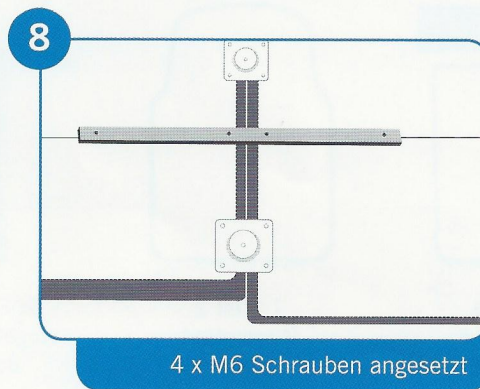

Montageanleitung

Premium Untergestell für das hhp Andullationstherapie-System Revolution

Body and Mind Studio Limited

The Wellness Centre

16 Risbygate Street

Bury St Edmunds

Suffolk IP33 3AA

United Kingdom

www.BodyandMindStudio.co.uk

Tel: +44 (0)1284 756 444