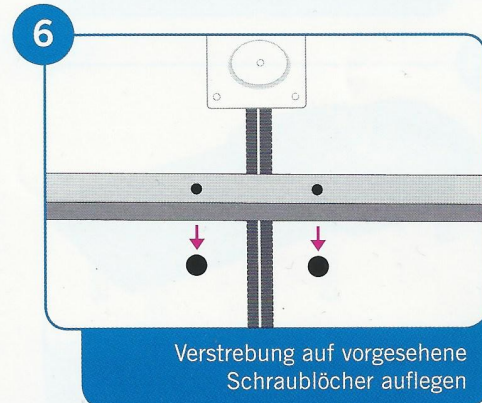

Montageanleitung

Premium Untergestell für das hhp Andullationstherapie-System Revolution

Lieferumfang:

1x Teil 1 vormontiert Karton 2

1x Teil 2 vormontiert Karton 1

6x Fuß mit vorgefertigten Bolzen

1x Verstrebung

1x Steckschlüssel

6x M6*30
4x M6*40

Abbildungen nicht maßstabsgetreu

Montageanleitung

Premium Untergestell für das hhp Andullationstherapie-System Revolution

BODY AND MIND STUDIO

www.bodyandmindstudio.co.uk