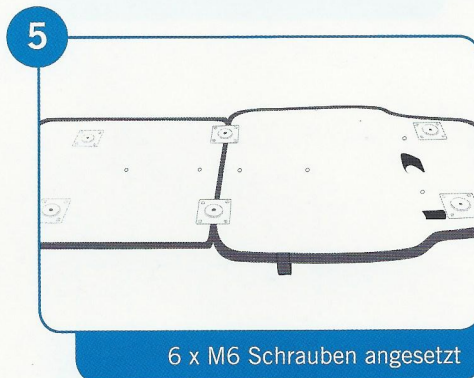

Montageanleitung

Premium Untergestell für das hhp Andullationstherapie-System Revolution

Lieferumfang:

1x Teil 1 vormontiert Karton 2

1x Teil 2 vormontiert Karton 1

6x Fuß mit vorgefertigten Bolzen

1x Verstrebung

1x Steckschlüssel

6x M6*30
4x M6*40

Abbildungen nicht maßstabsgetreu

Montageanleitung

Premium Untergestell für das hhp Andullationstherapie-System Revolution

BODY AND MIND STUDIO

www.bodyandmindstudio.co.uk