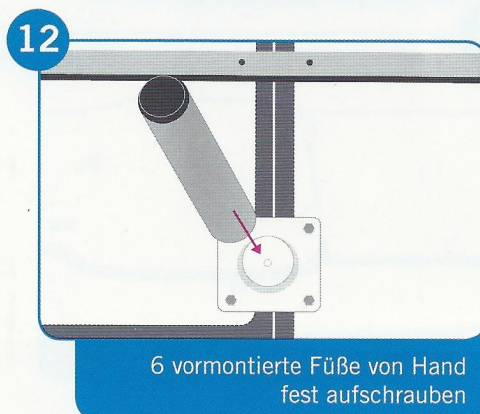

Montageanleitung

Premium Untergestell für das hhp Andullationstherapie-System Revolution

Body and Mind Studio Limited

The Wellness Centre

16 Risbygate Street

Bury St Edmunds

Suffolk IP33 3AA

United Kingdom

www.BodyandMindStudio.co.uk

Tel: +44 (0)1284 756 444