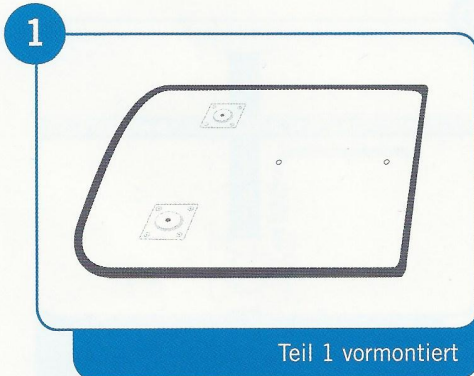

Montageanleitung

Premium Untergestell für das hhp Andullationstherapie-System Revolution

Lieferumfang:

1x Teil 1 vormontiert Karton 2

1x Teil 2 vormontiert Karton 1

6x Fuß mit vorgefertigten Bolzen

1x Verstrebung

1x Steckschlüssel

6x M6*30
4x M6*40

Abbildungen nicht maßstabsgetreu

Montageanleitung

Premium Untergestell für das hhp Andullationstherapie-System Revolution

BODY AND MIND STUDIO

www.bodyandmindstudio.co.uk