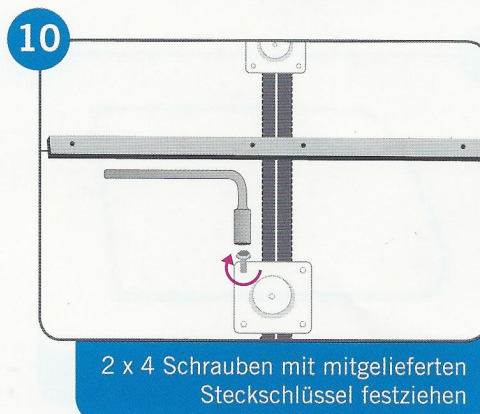

Montageanleitung

Premium Untergestell für das hhp Andullationstherapie-System Revolution

Body and Mind Studio Limited

The Wellness Centre

16 Risbygate Street

Bury St Edmunds

Suffolk IP33 3AA

United Kingdom

www.BodyandMindStudio.co.uk

Tel: +44 (0)1284 756 444