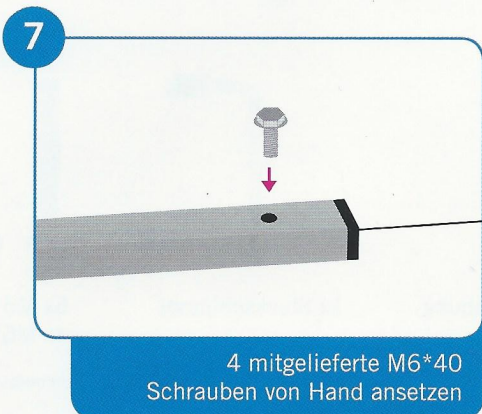

Montageanleitung

Premium Untergestell für das hhp Andullationstherapie-System Revolution

Body and Mind Studio Limited

The Wellness Centre

16 Risbygate Street

Bury St Edmunds

Suffolk IP33 3AA

United Kingdom

www.BodyandMindStudio.co.uk

Tel: +44 (0)1284 756 444