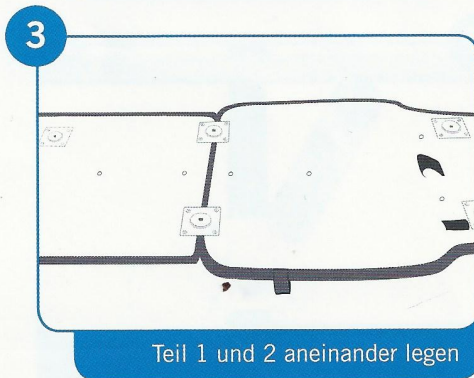

Montageanleitung

Premium Untergestell für das hhp Andullationstherapie-System Revolution

Lieferumfang:

1x Teil 1 vormontiert Karton 2

1x Teil 2 vormontiert Karton 1

6x Fuß mit vorgefertigten Bolzen

1x Verstrebung

1x Steckschlüssel

6x M6*30
4x M6*40

Abbildungen nicht maßstabsgetreu

Montageanleitung

Premium Untergestell für das hhp Andullationstherapie-System Revolution

BODY AND MIND STUDIO

www.bodyandmindstudio.co.uk